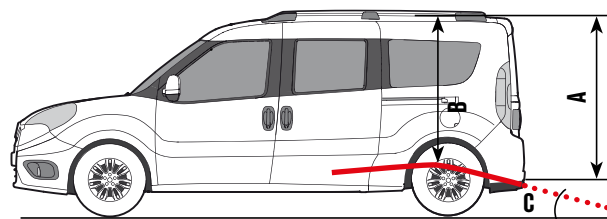

Fiat Doblo FlexiRamp™

ZeroEffort – nový koncept pro bezbariérová vozidla

ZeroEffort

Fiat Doblo FlexiRamp™

Nabízíme sedmimístnou verzi

Obsaditelnost

5 lidí + 1 vozík

5 – 7 lidí

Rozměry

A	entrance door height	1 450 mm	58,2 in
B	min. interior height	1 435 mm	53,9 in
C	ramp slope	12°	12°
D	ramp width	762 mm	30 in
E	ramp length	1 150 mm	45,3 in
F	min. floor width	775 mm	30,5 in
G	max. floor width	780 mm	30,7 in
H	floor length	1 345 mm	52,9 in