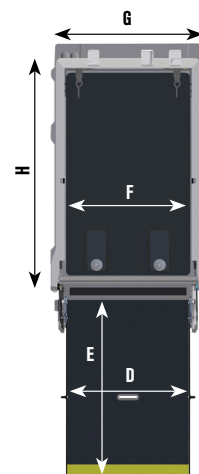

Fiat Doblo FlexiRamp™

ZeroEffort – nový koncept pro bezbariérová vozidla

ZeroEffort

Fiat Doblo FlexiRamp™

Nabízíme sedmimístnou verzi

Obsaditelnost

5 lidí + 1 vozík

5 – 7 lidí

Rozměry

A	entrance door height	1 450 mm	58,2 in
B	min. interior height	1 435 mm	53,9 in
C	ramp slope	12°	12°
D	ramp width	762 mm	30 in
E	ramp length	1 150 mm	45,3 in
F	min. floor width	775 mm	30,5 in
G	max. floor width	780 mm	30,7 in
H	floor length	1 345 mm	52,9 in

Pouze pro verzi Fiat Doblo
1,6 MultiJet 120k XL Plus

Varianty kotvení invalidního vozíku

Odnímatelné
zadní pásy (SnC)

Vestavěné
zadní pásy (FLR)